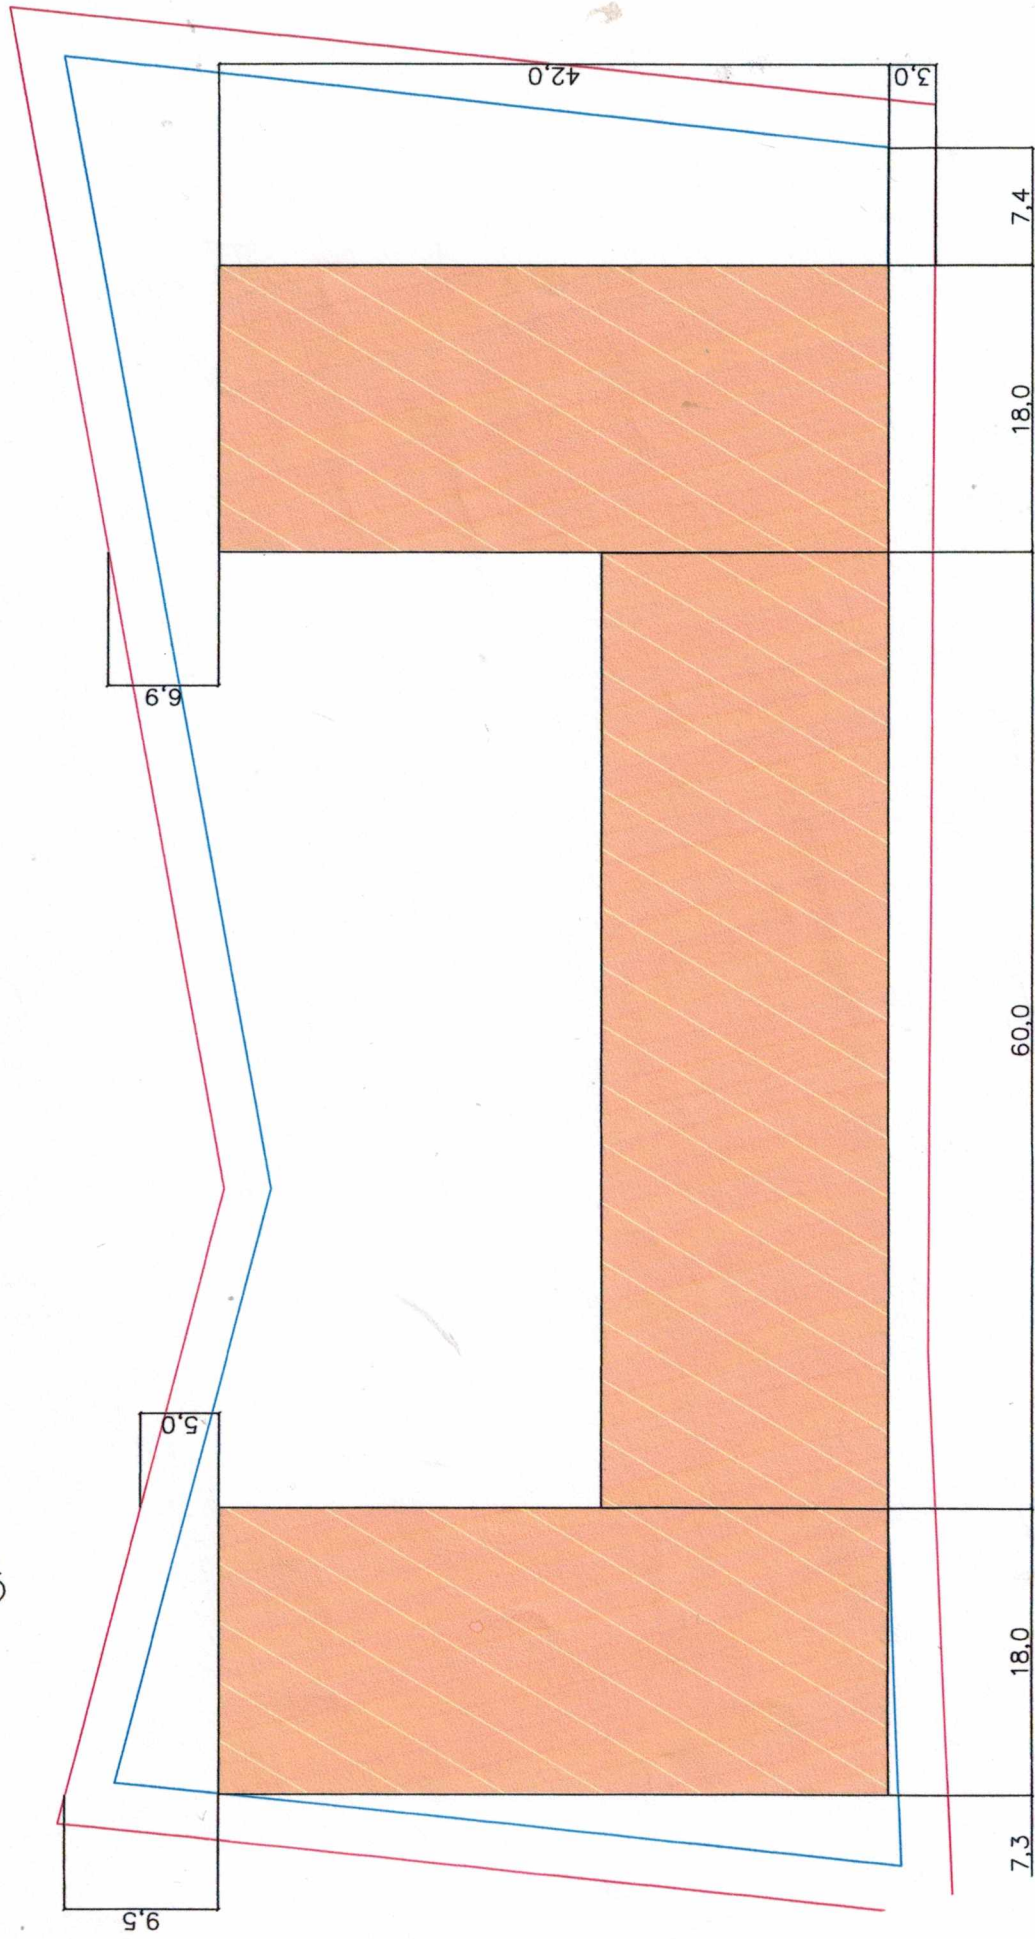

42Ж
 Ленина,
 ул. Архыз
 с. Архыз
 отелъ
 анпарт-отелъ
 застройку
 анпарт-отелъ

$S_{застр} = 2590 \text{ м}^2$
 $S_{зг. общ.} = 15540 \text{ м}^2$
 К-во этажей - 6